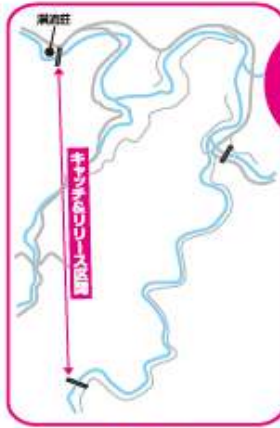

愛知県名倉川漁業協同組合 漁場区域

キャッチ & リリース 区間

※ルアー及び毛鉤による釣りに限る

あまご 特別釣場

愛知県豊田市稲武町竹ノ下1-1
名倉川漁業協同組合
 TEL (0565) 82-2640
 FAX (0565) 82-3063

遊漁証販売所

店名	TEL	店名	TEL
① 原田 光	0565-82-2882	⑩ フォーラムさと	0565-84-1888
② 松井釣具店	0565-82-3075	⑪ つり友	0565-82-3237
③ セブインショップ稲武店	0565-83-3300	⑫ 水野商店	0565-67-2172
④ きぐすりや	0565-82-2319	⑬ 安藤祥一	0565-67-2166
⑤ 設楽オートキャンプ場	0536-65-0396	⑭ 溪流荘	0565-68-3197
⑥ アグリスアーションなぐら	0536-65-0888	⑮ ファミリーマート豊田店	0565-61-2500
⑦ 中乃屋	0565-82-2913	⑯ 上州屋豊田店	0565-33-6667
⑧ 鈴木健氏	0565-84-1050	⑰ イシグロ豊田店	0565-37-1496
⑨ マルエイ	0565-84-1123	⑱ 名倉川漁協事務所	0565-82-2640