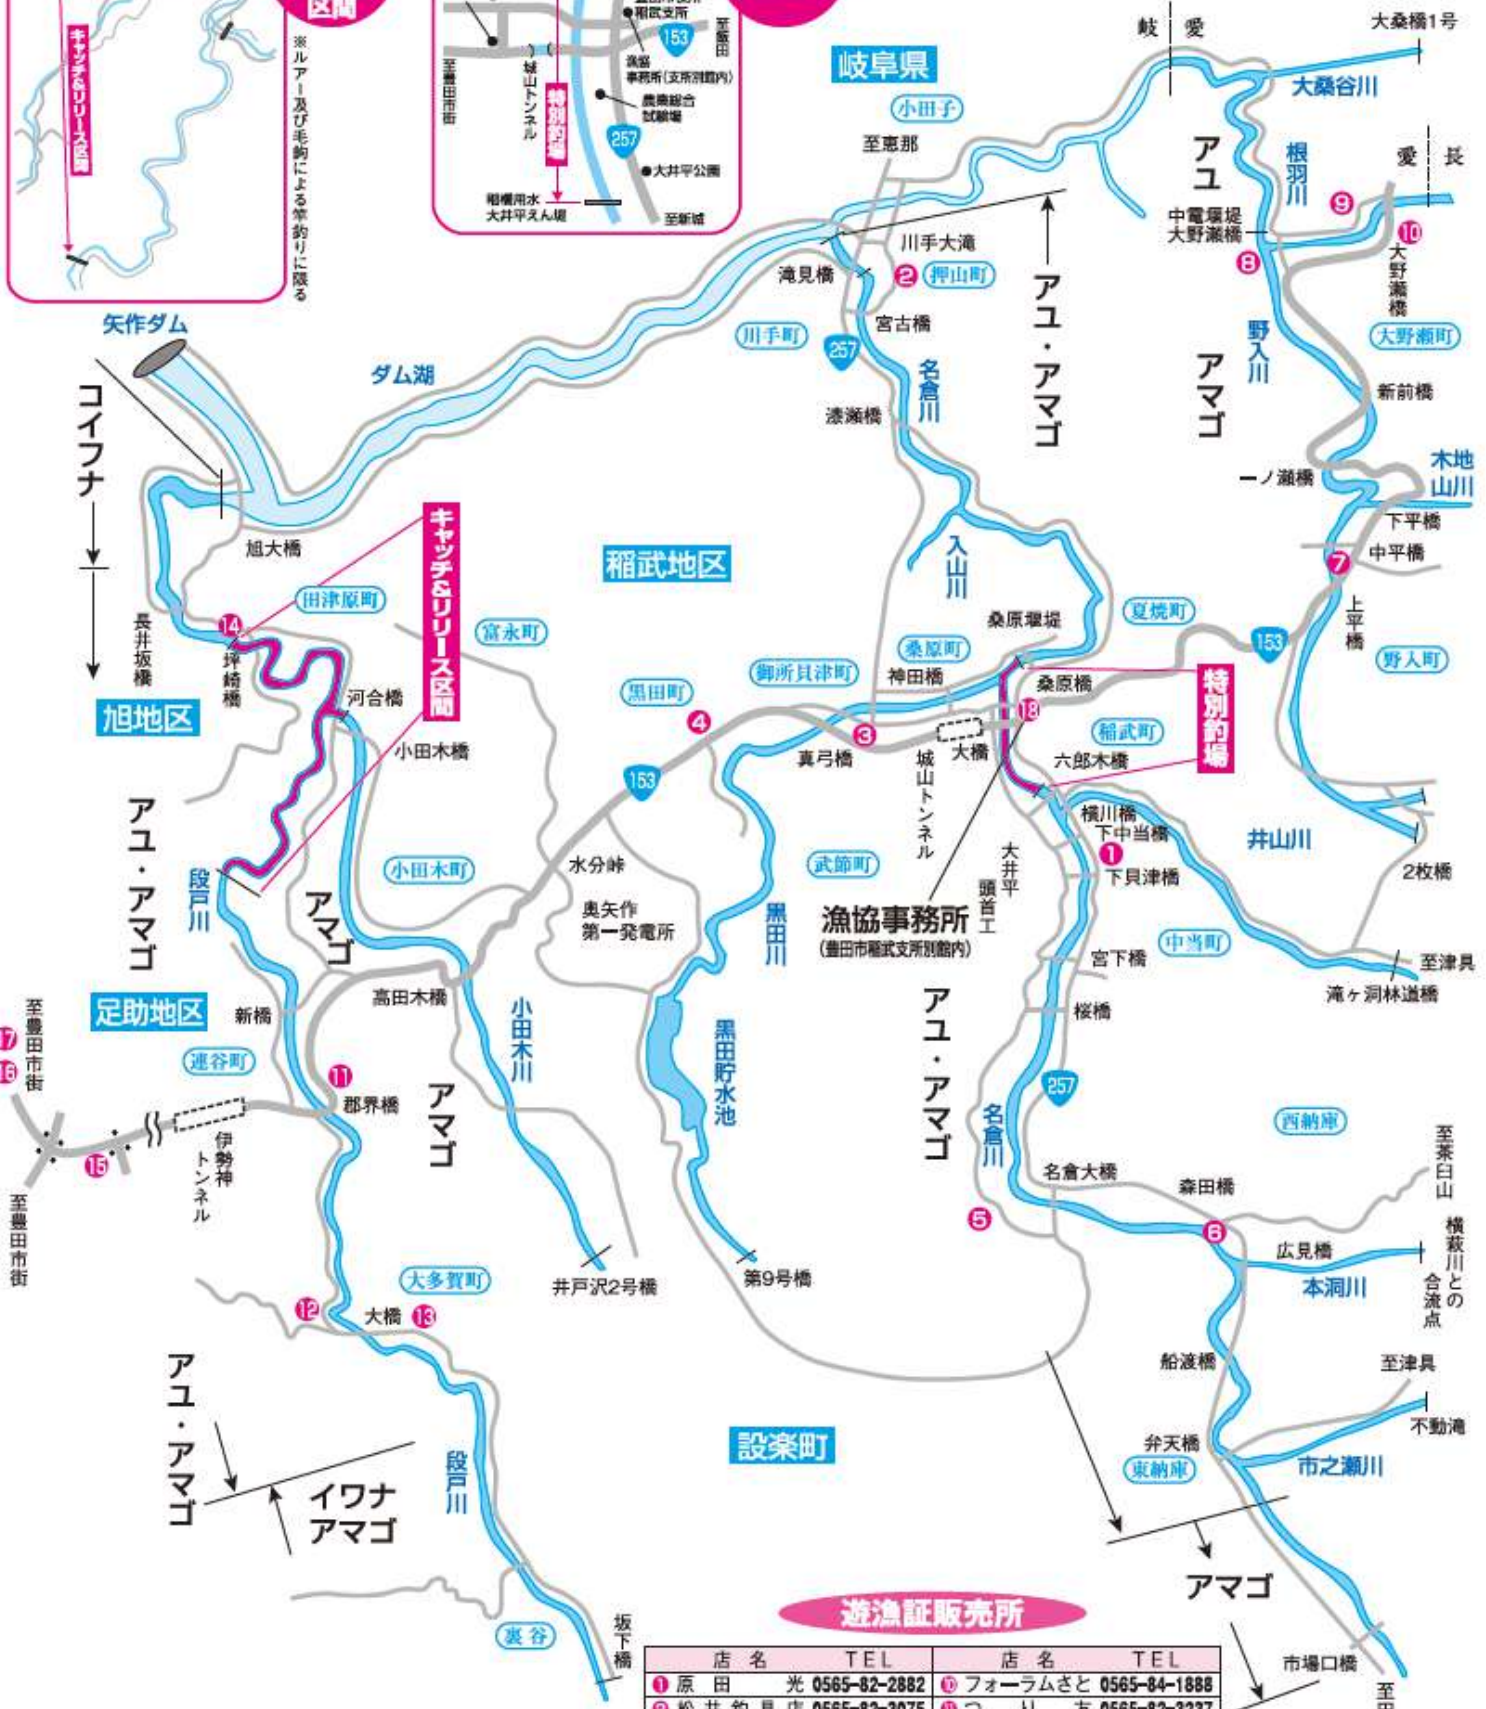

愛知県名倉川漁業協同組合 漁場区域

キャッチ & リリース 区間

※ルアー及び毛鉤による釣りに限る

あまご 特別釣場

愛知県豊田市稲武町竹ノ下1-1
名倉川漁業協同組合
 TEL (0565) 82-2640
 FAX (0565) 82-3063

遊漁証販売所

店名	TEL	店名	TEL
① 原田 光	0565-82-2882	⑩ フォーラムさと	0565-84-1888
② 松井釣具店	0565-82-3075	⑪ つり友	0565-82-3237
③ セブインショップ稲武店	0565-83-3300	⑫ 水野商店	0565-67-2172
④ きぐすりや	0565-82-2319	⑬ 安藤祥一	0565-67-2166
⑤ 設楽オートキャンプ場	0536-65-0396	⑭ 溪流荘	0565-68-3197
⑥ アグリスアーションなぐら	0536-65-0888	⑮ ファミリーマート豊田店	0565-61-2500
⑦ 中乃屋	0565-82-2913	⑯ 上州屋豊田店	0565-33-6667
⑧ 鈴木健氏	0565-84-1050	⑰ イシグロ豊田店	0565-37-1496
⑨ マルエイ	0565-84-1123	⑱ 名倉川漁協事務所	0565-82-2640

【つりチケット】 <https://www.tsuritickets.com>