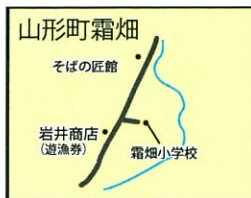

久慈川漁業行使・遊漁関係位置図

ア…アユ放流場所 (単位: kg)

■遊漁の方法及び期間

あ	ゆ	友釣り・どぶ釣り	7月1日以降で、組合が定めた日~11月30日	久慈川 長内川 夏井川 及び各支流
やまめ	いわな	餌釣り・擬餌釣り	3月1日~9月30日	
うなぎ		餌釣り	3月1日~11月30日	
うぐい		餌釣り・擬餌釣り	3月1日~12月31日	
さくらます		//	3月1日~6月30日	
こい・ふな		餌釣り	3月1日~12月31日	
かじか		//	6月1日~9月30日	大川目町根井口から小久慈町滝ダム堰堤上流 200mの地点までの長内川の区域
わかさぎ		餌釣り・擬餌釣り	3月1日~9月30日	