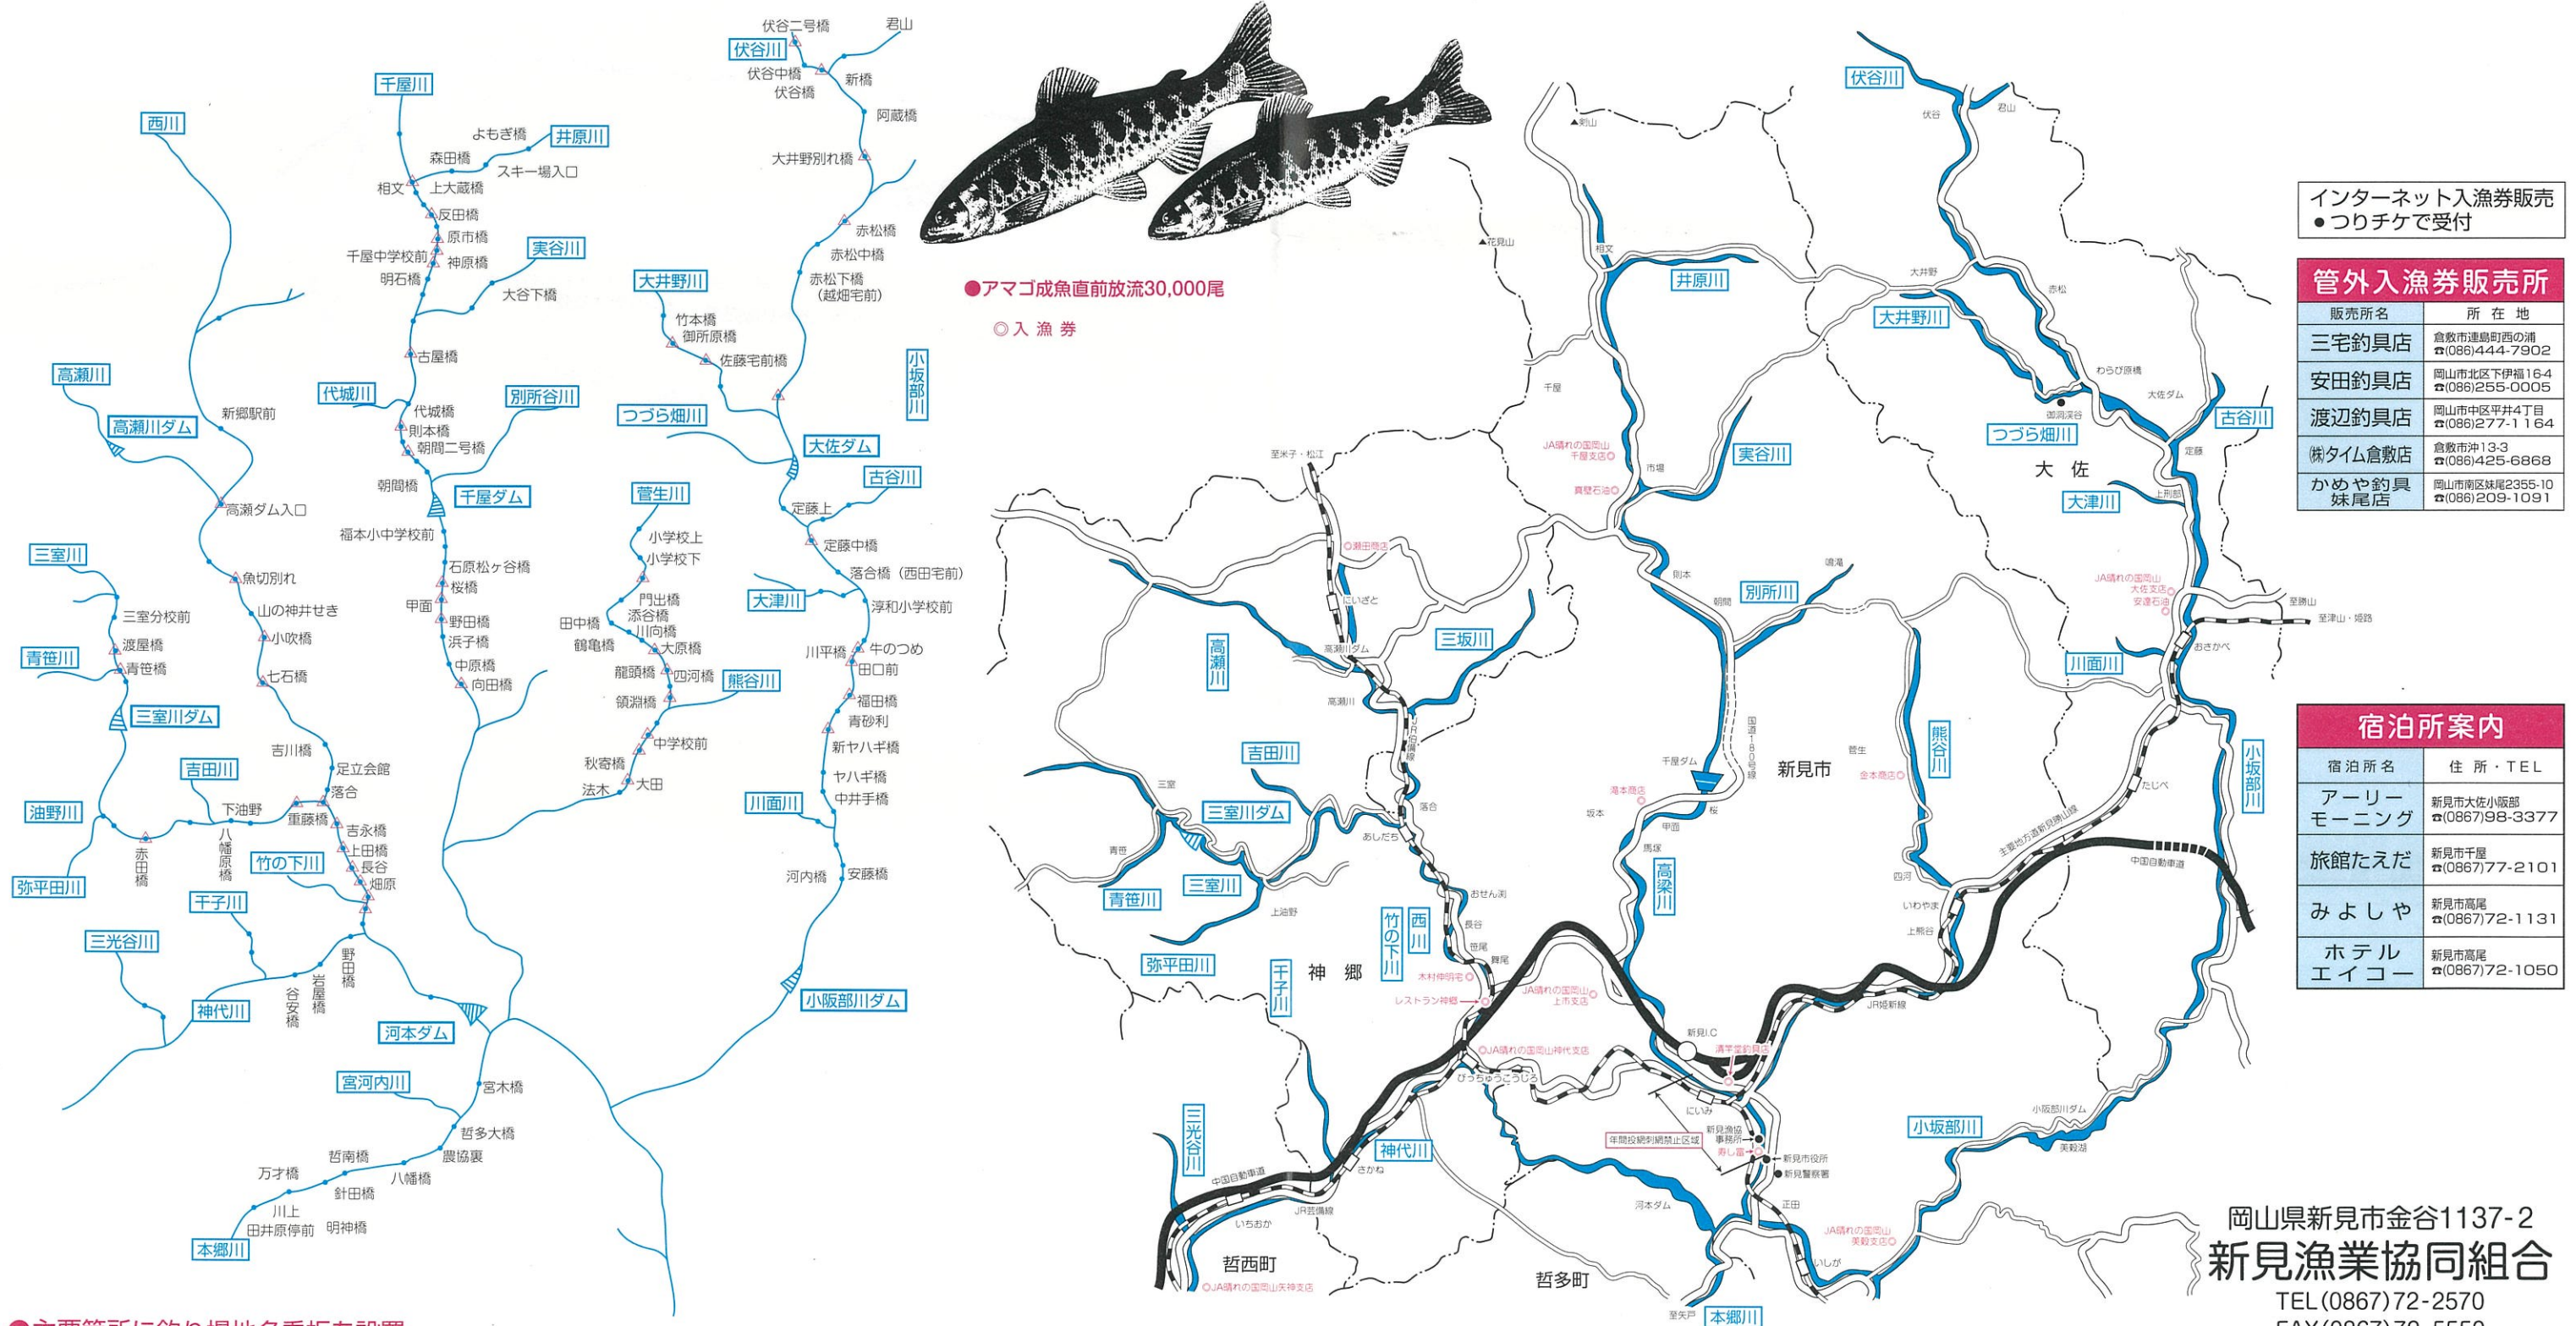

“おいでんせえ”

アマゴ放流箇所

※注意…この地図は、アマゴの成魚放流地点です。ここに掲載されていない河川についても、入漁される場合は、当組合の入漁券が必要です。

アマゴ(ヒラメ)釣り場案内図

ブラックバス・ブルーギル密放流禁止

●アマゴ成魚直前放流30,000尾
○入漁券

インターネット入漁券販売
●つりチケで受付

管外入漁券販売所	
販売所名	所在地
三宅釣具店	倉敷市連島町の浦 ☎(086)444-7902
安田釣具店	岡山市北区下伊福16-4 ☎(086)255-0005
渡辺釣具店	岡山市中区平井4丁目 ☎(086)277-1164
俵タイム倉敷店	倉敷市沖13-3 ☎(086)425-6868
かめや釣具妹尾店	岡山市南区妹尾2355-10 ☎(086)209-1091

宿泊所案内	
宿泊所名	住所・TEL
アーリーモーニング	新見市大佐小坂部 ☎(0867)98-3377
旅館たえだ	新見市千屋 ☎(0867)77-2101
みよしや	新見市高尾 ☎(0867)72-1131
ホテルエイコー	新見市高尾 ☎(0867)72-1050

●主要箇所には釣場地名看板を設置致しましたので放流箇所がわかりやすくなっております
△印釣場地名看板設置点

みんな力を合わせて、清らかな源流をとりもどそう。